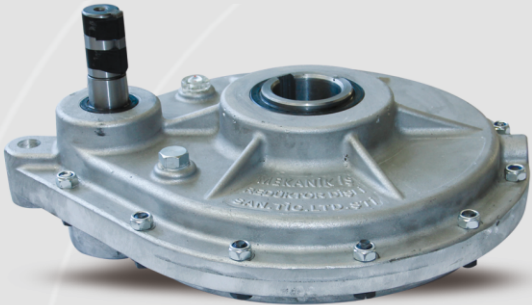

UD_55/1 BANT REDÜKTÖRÜ

UD - 55/1

UD - 55/1 BANT REDÜKTÖRÜ

Modeli	: UD - 55/1	Tahvil Oranı	: (i) 6.46
Güç Hp	: 4 - 7,5	Giriş Çapı	: 32 mm
Giriş	: d/d 570	Tambur Çıkış Çapı	: 55 mm
Çıkış	: d/d 88.1