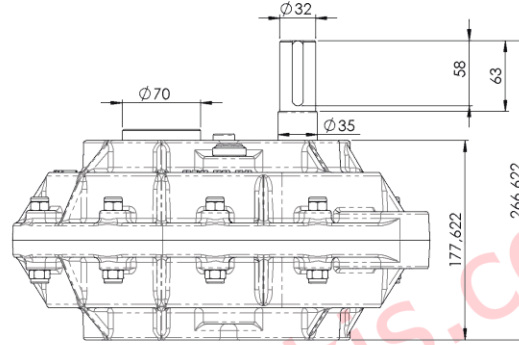

U_50/2 BANT REDÜKTÖRÜ

U - 50/2

U - 50/2 BANT REDÜKTÖRÜ

Modeli : U - 50/2
Güç Hp : 7,5 - 10
Giriş : d/d 765
Çıkış : d/d 65.2

Tahvil Oranı : (i) 11.7
Giriş Çapı : 32 mm
Tambur Çıkış Çapı : 50 mm