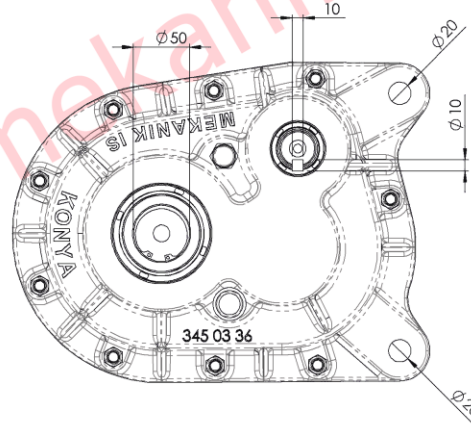

U_50/2 BANT REDÜKTÖRÜ

U - 50/2

U - 50/2 BANT REDÜKTÖRÜ

Modeli : U - 50/2
Güç Hp : 7,5 - 10
Giriş : d/d 765
Çıkış : d/d 65.2

Tahvil Oranı : (i) 11.7
Giriş Çapı : 32 mm
Tambur Çıkış Çapı : 50 mm