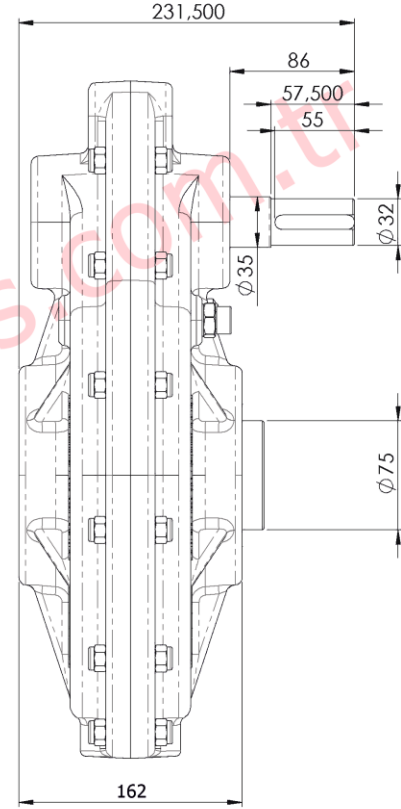

UGR_35/1 BANT REDÜKTÖRÜ

UGR - 35/1

UGR - 35/1 BANT REDÜKTÖRÜ

Modeli	: UGR - 35/1	Tahvil Oranı	: (i) 5.38
Güç Hp	: 1 - 4	Giriş Çapı	: 28 mm
Giriş	: d/d 565	Tambur Çıkış Çapı	: 35 mm
Çıkış	: d/d 90