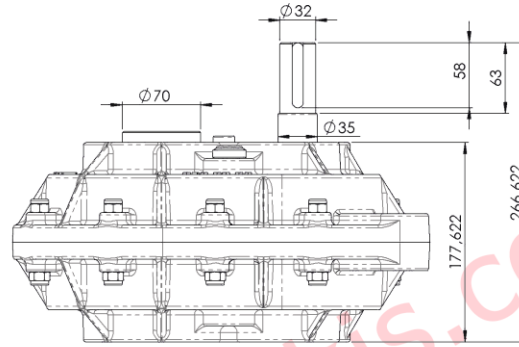

U_55/2 BANT REDÜKTÖRÜ

U - 55/2

U - 55/2 BANT REDÜKTÖRÜ

Modeli : U - 55/2
Güç Hp : 7,5 - 10
Giriş : d/d 765
Çıkış : d/d 65.2

Tahvil Oranı : (i) 11.7
Giriş Çapı : 32 mm
Tambur Çıkış Çapı : 55 mm