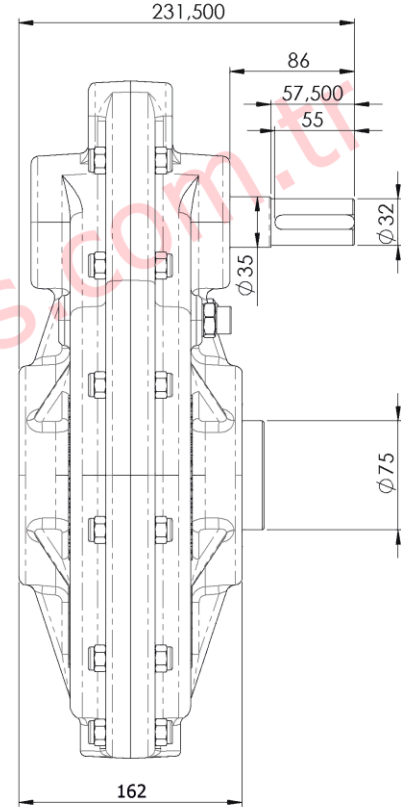

UGR_40/1 BANT REDÜKTÖRÜ

UGR - 40/1

UGR - 40/1 BANT REDÜKTÖRÜ

Modeli	: UGR - 40/1	Tahvil Oranı	: (i) 5.38
Güç Hp	: 1 - 4	Giriş Çapı	: 28 mm
Giriş	: d/d 565	Tambur Çıkış Çapı	: 40 mm
Çıkış	: d/d 90