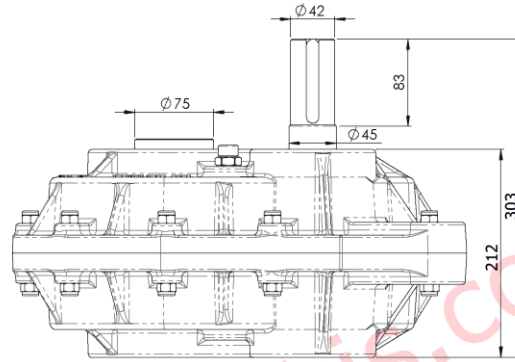

UR_55/2 BANT REDÜKTÖRÜ

UR - 55/2

UR - 55/2 BANT REDÜKTÖRÜ

Modeli : UR - 55/2
Güç Hp : 10 - 15
Giriş : d/d 765
Çıkış : d/d 67.6

Tahvil Oranı : (i) 11.3
Giriş Çapı : 42 mm
Tambur Çıkış Çapı : 55 mm