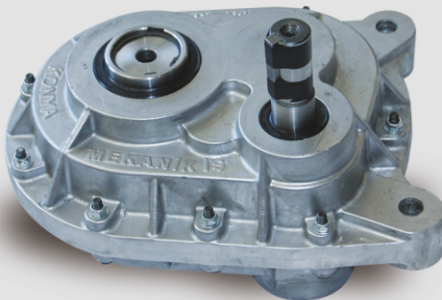

U_50/2 BANT REDÜKTÖRÜ

U - 50/2

U - 50/2 BANT REDÜKTÖRÜ

Modeli : U - 50/2
Güç Hp : 7,5 - 10
Giriş : d/d 765
Çıkış : d/d 65.2

Tahvil Oranı : (i) 11.7
Giriş Çapı : 32 mm
Tambur Çıkış Çapı : 50 mm