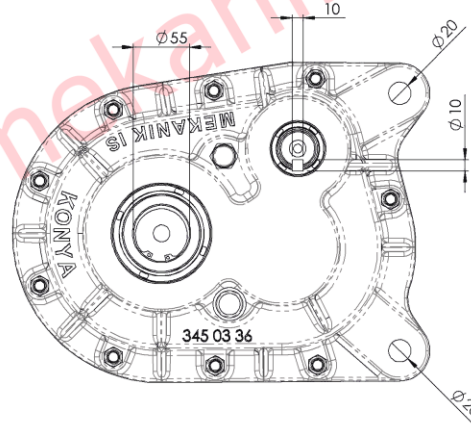

U_55/2 BANT REDÜKTÖRÜ

U - 55/2

U - 55/2 BANT REDÜKTÖRÜ

Modeli : U - 55/2
Güç Hp : 7,5 - 10
Giriş : d/d 765
Çıkış : d/d 65.2

Tahvil Oranı : (i) 11.7
Giriş Çapı : 32 mm
Tambur Çıkış Çapı : 55 mm