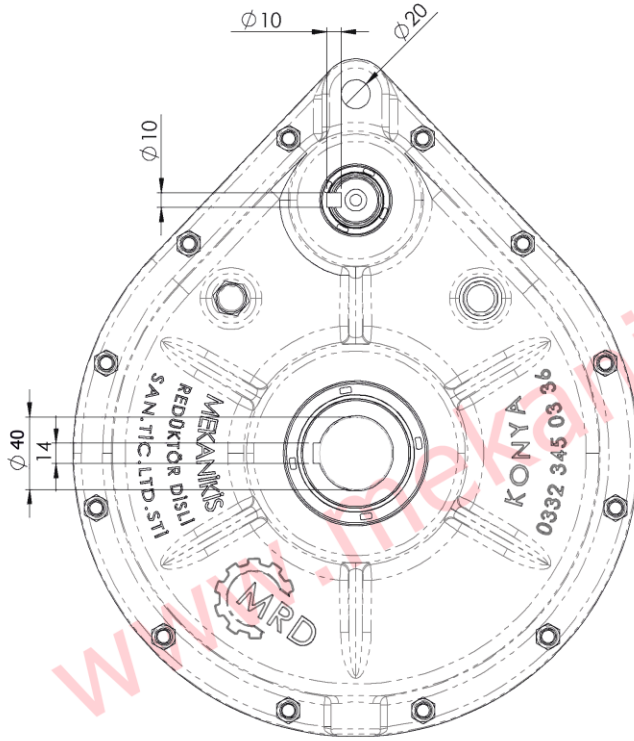

UGR_40/1 BANT REDÜKTÖRÜ

UGR - 40/1

UGR - 40/1 BANT REDÜKTÖRÜ

Modeli	: UGR - 40/1	Tahvil Oranı	: (i) 5.38
Güç Hp	: 1 - 4	Giriş Çapı	: 28 mm
Giriş	: d/d 565	Tambur Çıkış Çapı	: 40 mm
Çıkış	: d/d 90