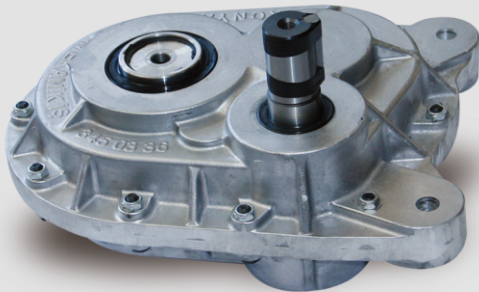

UR_55/2 BANT REDÜKTÖRÜ

UR - 55/2

UR - 55/2 BANT REDÜKTÖRÜ

Modeli : UR - 55/2
Güç Hp : 10 - 15
Giriş : d/d 765
Çıkış : d/d 67.6

Tahvil Oranı : (i) 11.3
Giriş Çapı : 42 mm
Tambur Çıkış Çapı : 55 mm