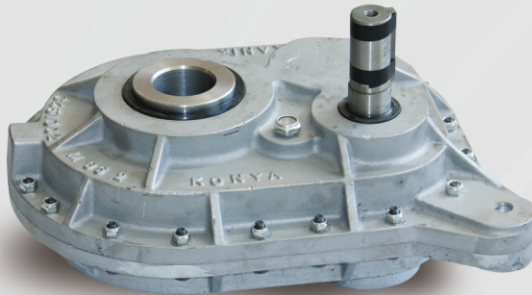

UDS_60/2 BANT REDÜKTÖRÜ

UDS - 60/2

UDS - 60/2 BANT REDÜKTÖRÜ

Modeli : UDS - 60/2
Güç Hp : 25
Giriş : d/d 920
Çıkış : d/d 57

Tahvil Oranı : (i) 16
Giriş Çapı : 42 mm
Tambur Çıkış Çapı : 60 mm