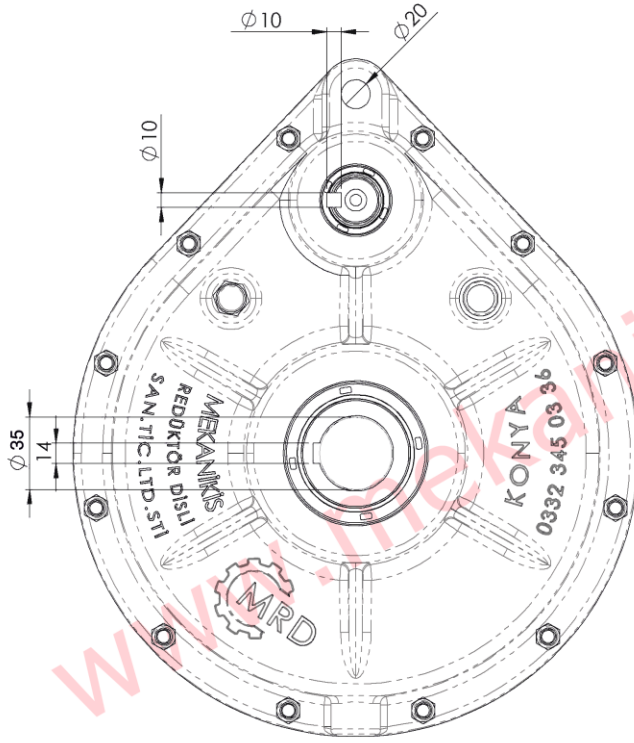

# UGR\_35/1 BANT REDÜKTÖRÜ

UGR - 35/1

## UGR - 35/1 BANT REDÜKTÖRÜ

Modeli	: UGR - 35/1	Tahvil Oranı	: (i) 5.38
Güç Hp	: 1 - 4	Giriş Çapı	: 28 mm
Giriş	: d/d 565	Tambur Çıkış Çapı	: 35 mm
Çıkış	: d/d 90		

## UGR - 40/1 BANT REDÜKTÖRÜ

Modeli	: UGR - 40/1	Tahvil Oranı	: (i) 5.38
Güç Hp	: 1 - 4	Giriş Çapı	: 28 mm
Giriş	: d/d 565	Tambur Çıkış Çapı	: 40 mm
Çıkış	: d/d 90		

## UD - 50/1 BANT REDÜKTÖRÜ

Modeli	: UD - 50/1	Tahvil Oranı	: (i) 6.46
Güç Hp	: 4 - 7,5	Giriş Çapı	: 32 mm
Giriş	: d/d 570	Tambur Çıkış Çapı	: 50 mm
Çıkış	: d/d 88.1		