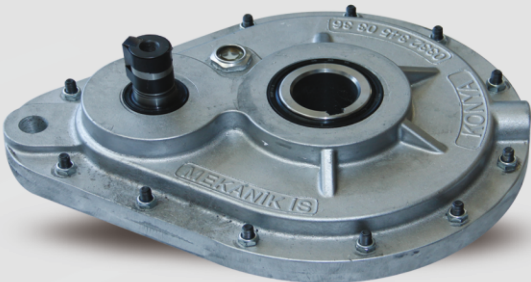

UGR_40/1 BANT REDÜKTÖRÜ

UGR - 40/1

UGR - 40/1 BANT REDÜKTÖRÜ

Modeli	: UGR - 40/1	Tahvil Oranı	: (i) 5.38
Güç Hp	: 1 - 4	Giriş Çapı	: 28 mm
Giriş	: d/d 565	Tambur Çıkış Çapı	: 40 mm
Çıkış	: d/d 90