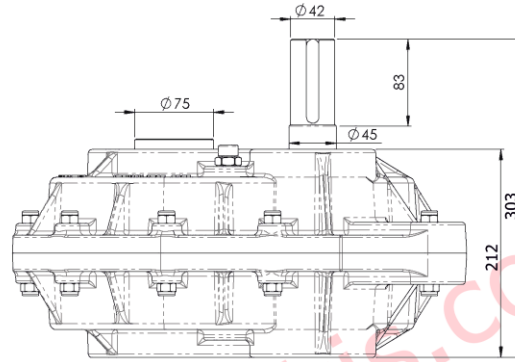

UDS_60/2 BANT REDÜKTÖRÜ

UDS - 60/2

UDS - 60/2 BANT REDÜKTÖRÜ

Modeli : UDS - 60/2
Güç Hp : 25
Giriş : d/d 920
Çıkış : d/d 57

Tahvil Oranı : (i) 16
Giriş Çapı : 42 mm
Tambur Çıkış Çapı : 60 mm